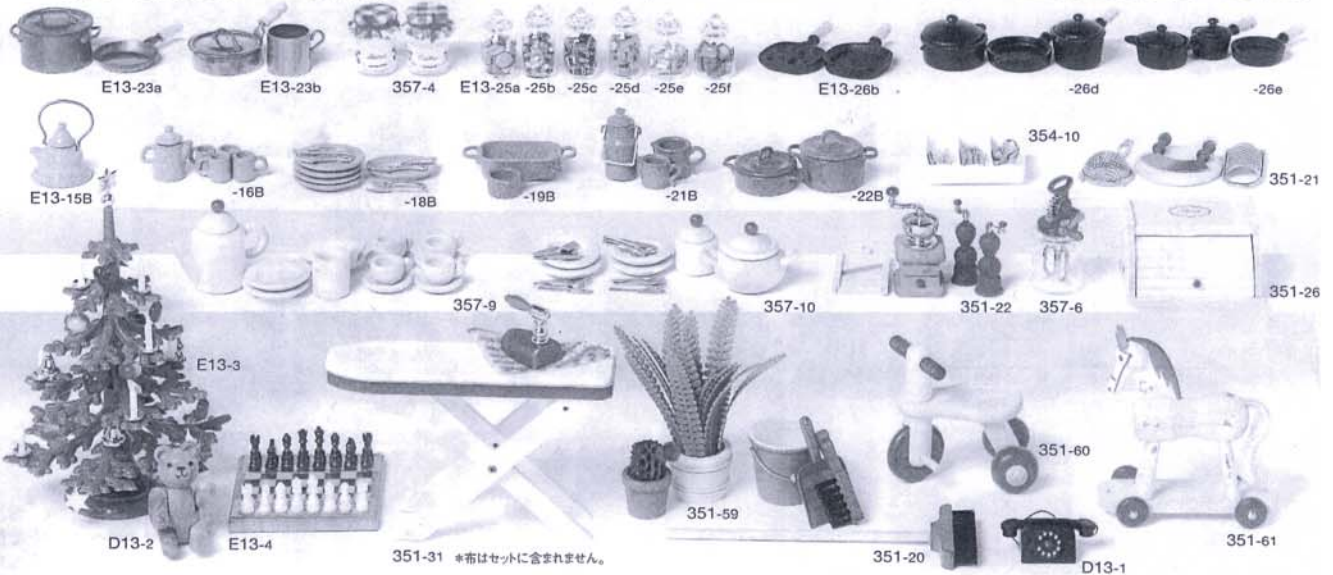

*'04年12月から座面が赤に使用変更しています。

-44 食卓(丸) 2520 (2400)

B13-1

*人形の洋服は写真と違う場合があります。

B13-2

G18-9

-10

-11

-12

C13-1

C13-1 サッカー少年 G緑・B青・R赤・BK黒 各2835 (2700)

一段目/銅のおなべ・ガラスビン

E13-23a 銅シチューなべセット 1785 (1700)	E13-25a クッキー 2520 (2400)	E13-25d キャラメル 2520 (2400)	E13-26b 鉄フライパン 2点セット 1365 (1300)
-23b 銅フタ付フライパンセット 1785 (1700)	-25b ラムネ 2520 (2400)	-25e ナッツ入キャラメル 2940 (2800)	-26d 鉄なべ3点セット(大) 1785 (1700)
357-4 ジャムびんセット 882 (840)	-25c チョコレート 2520 (2400)	-25f ケーキ 2940 (2800)	-26e 鉄なべ3点セット(小) 1785 (1700)