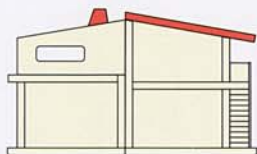

人形の家サイズ

●348 61cmW×24cmD×36.5cmH

●A13-1 67cmW×30cmD×50cmH

●G18-1 64cmW×43cmD×58cmH

●E13-1 84cmW×52cmD×68cmH

B13-1

B13-2

*サッカー少年の国旗は撮影用です。
*人形の洋服は写真と異なる事があります。