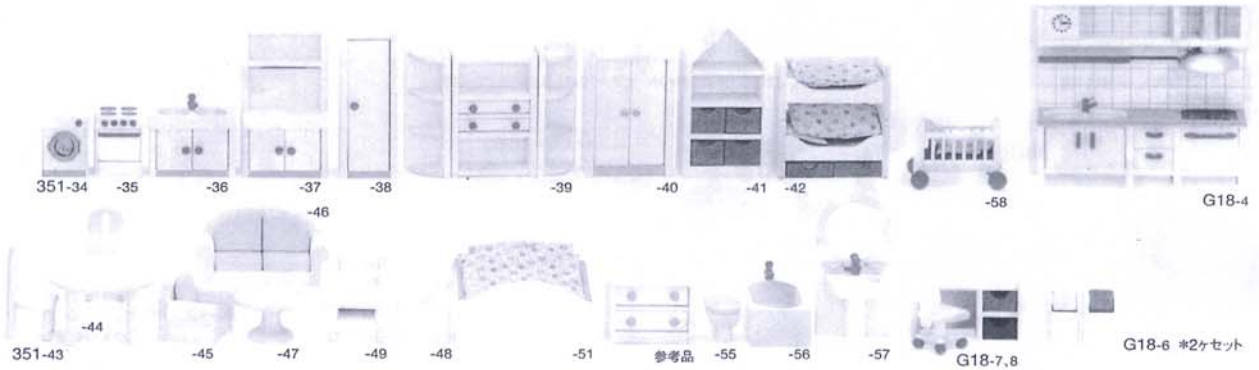

一段目/銅のおなべ・ガラスビン

E13-23a 銅シチューなべセット 1785 (1700)	E13-25a クッキー 2520 (2400)	E13-25d キャラメル 2520 (2400)	E13-26b 鉄フライパン 2点セット 1365 (1300)
-23b 銅フタ付フライパンセット 1785 (1700)	-25b ラムネ 2520 (2400)	-25e ナッツ入キャラメル 2940 (2800)	-26d 鉄なべ3点セット(大) 1785 (1700)
357-4 ジャムびんセット 882 (840)	-25c チョコレート 2520 (2400)	-25f ケーキ 2940 (2800)	-26e 鉄なべ3点セット(小) 1785 (1700)